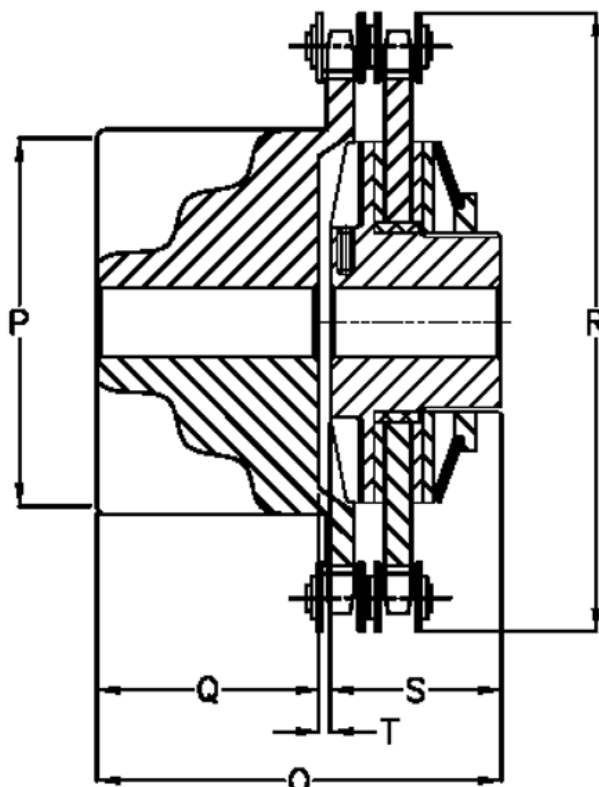

Varenummer: 4612007
Beskrivelse: Securex skridnav C 1200/140

Mål

Antal fjeder	= 2	S = 86
Max moment Nm	= 1200	T = 3.0
Max parallelforskydning	= 0.50	
Max vinkelforskydning	= 30	
O	= 149.0	
P	= 130	
Q	= 60.0	
R	= 199.5	